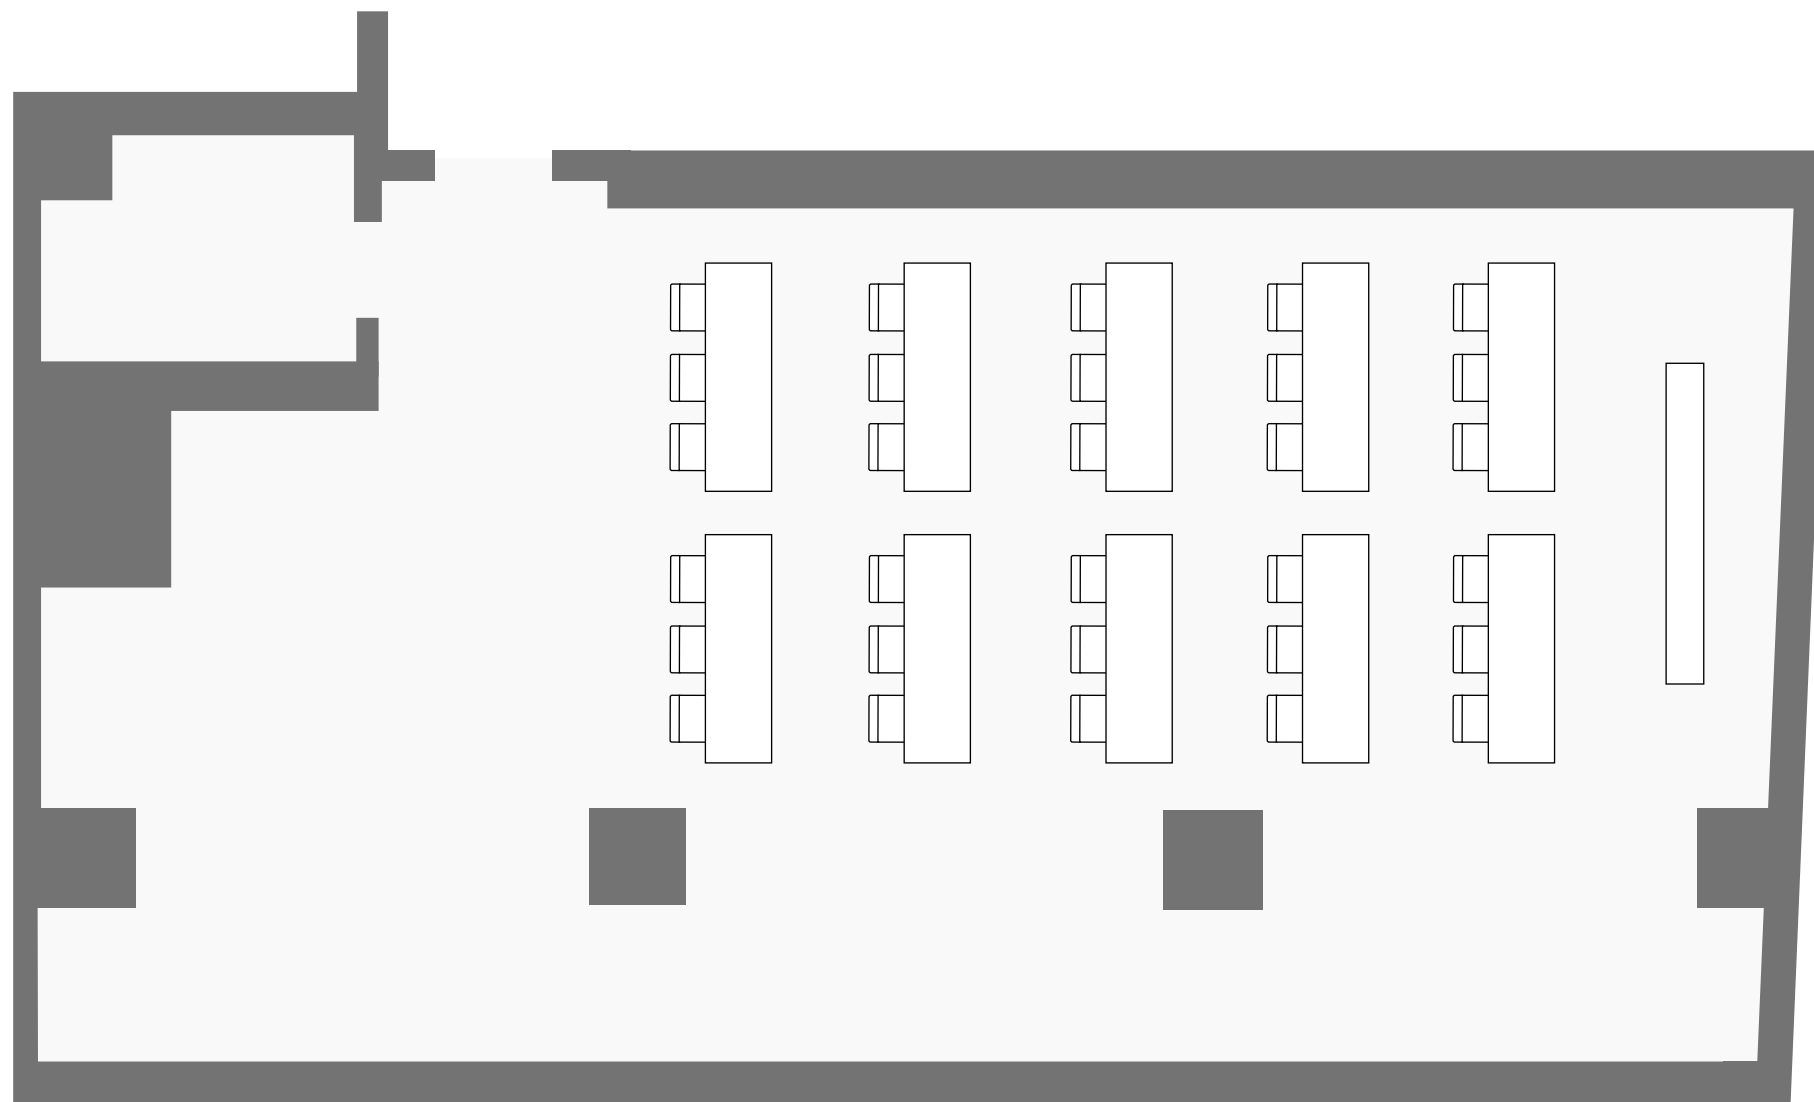

## NATULUCK 大手町会議室 ルーム A (30名)

110㎡ (33.275坪)